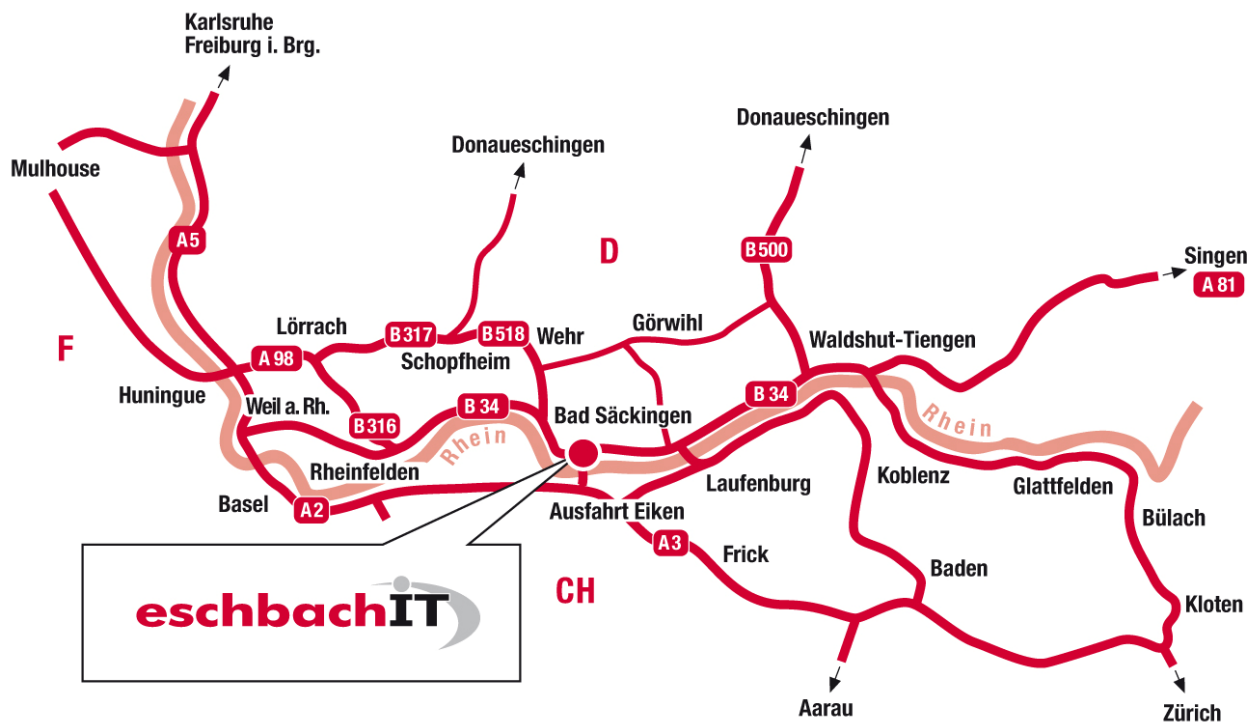

## Anfahrtsbeschreibung

### Aus Richtung Basel

Auf der B34 fahren Sie durch Bad Säckingen. Kurz vor dem Ortsausgang befindet sich auf der rechten Seite das **Einkaufszentrum familia**. Direkt gegenüber finden Sie eschbach IT. Wir haben für Sie Parkplätze an der Rückseite des Gebäudes reserviert.

### Aus Richtung Waldshut

Sie fahren auf der B34 bis zum Ortseingang Bad Säckingen. Direkt nach dem Ortseingang biegen Sie **vor dem Einkaufszentrum familia** rechts ab. Wir haben für Sie Parkplätze an der Rückseite des Gebäudes reserviert.

### Anreise mit der Bahn

In Bad Säckingen befindet sich ein Bahnhof, welcher eine direkte Verbindung zu Basel und Singen besitzt. Bitte nennen Sie uns Ihre Ankunftszeit. Wir holen Sie gerne am Bahnhof ab.